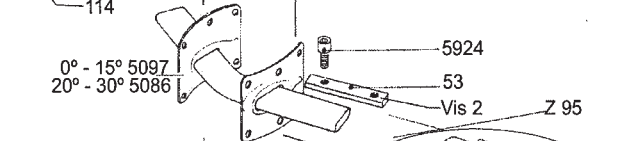

Z 401

MASTS

Z 401 7/8

Z 401 7/8 Taper

MASTS

Z 501

Z 501 7/8

Z 501 7/8 Taper

- 0° 5095
- 5° 5088
- 10° 5089
- 15° 5090
- 20° 5091
- 25° 5093
- 30° 5092

- T4 1620
- T5 1621
- T6 1622

MASTS

Z 531

Z 531 7/8

Z 531 7/8 Taper

MASTS

Z 601