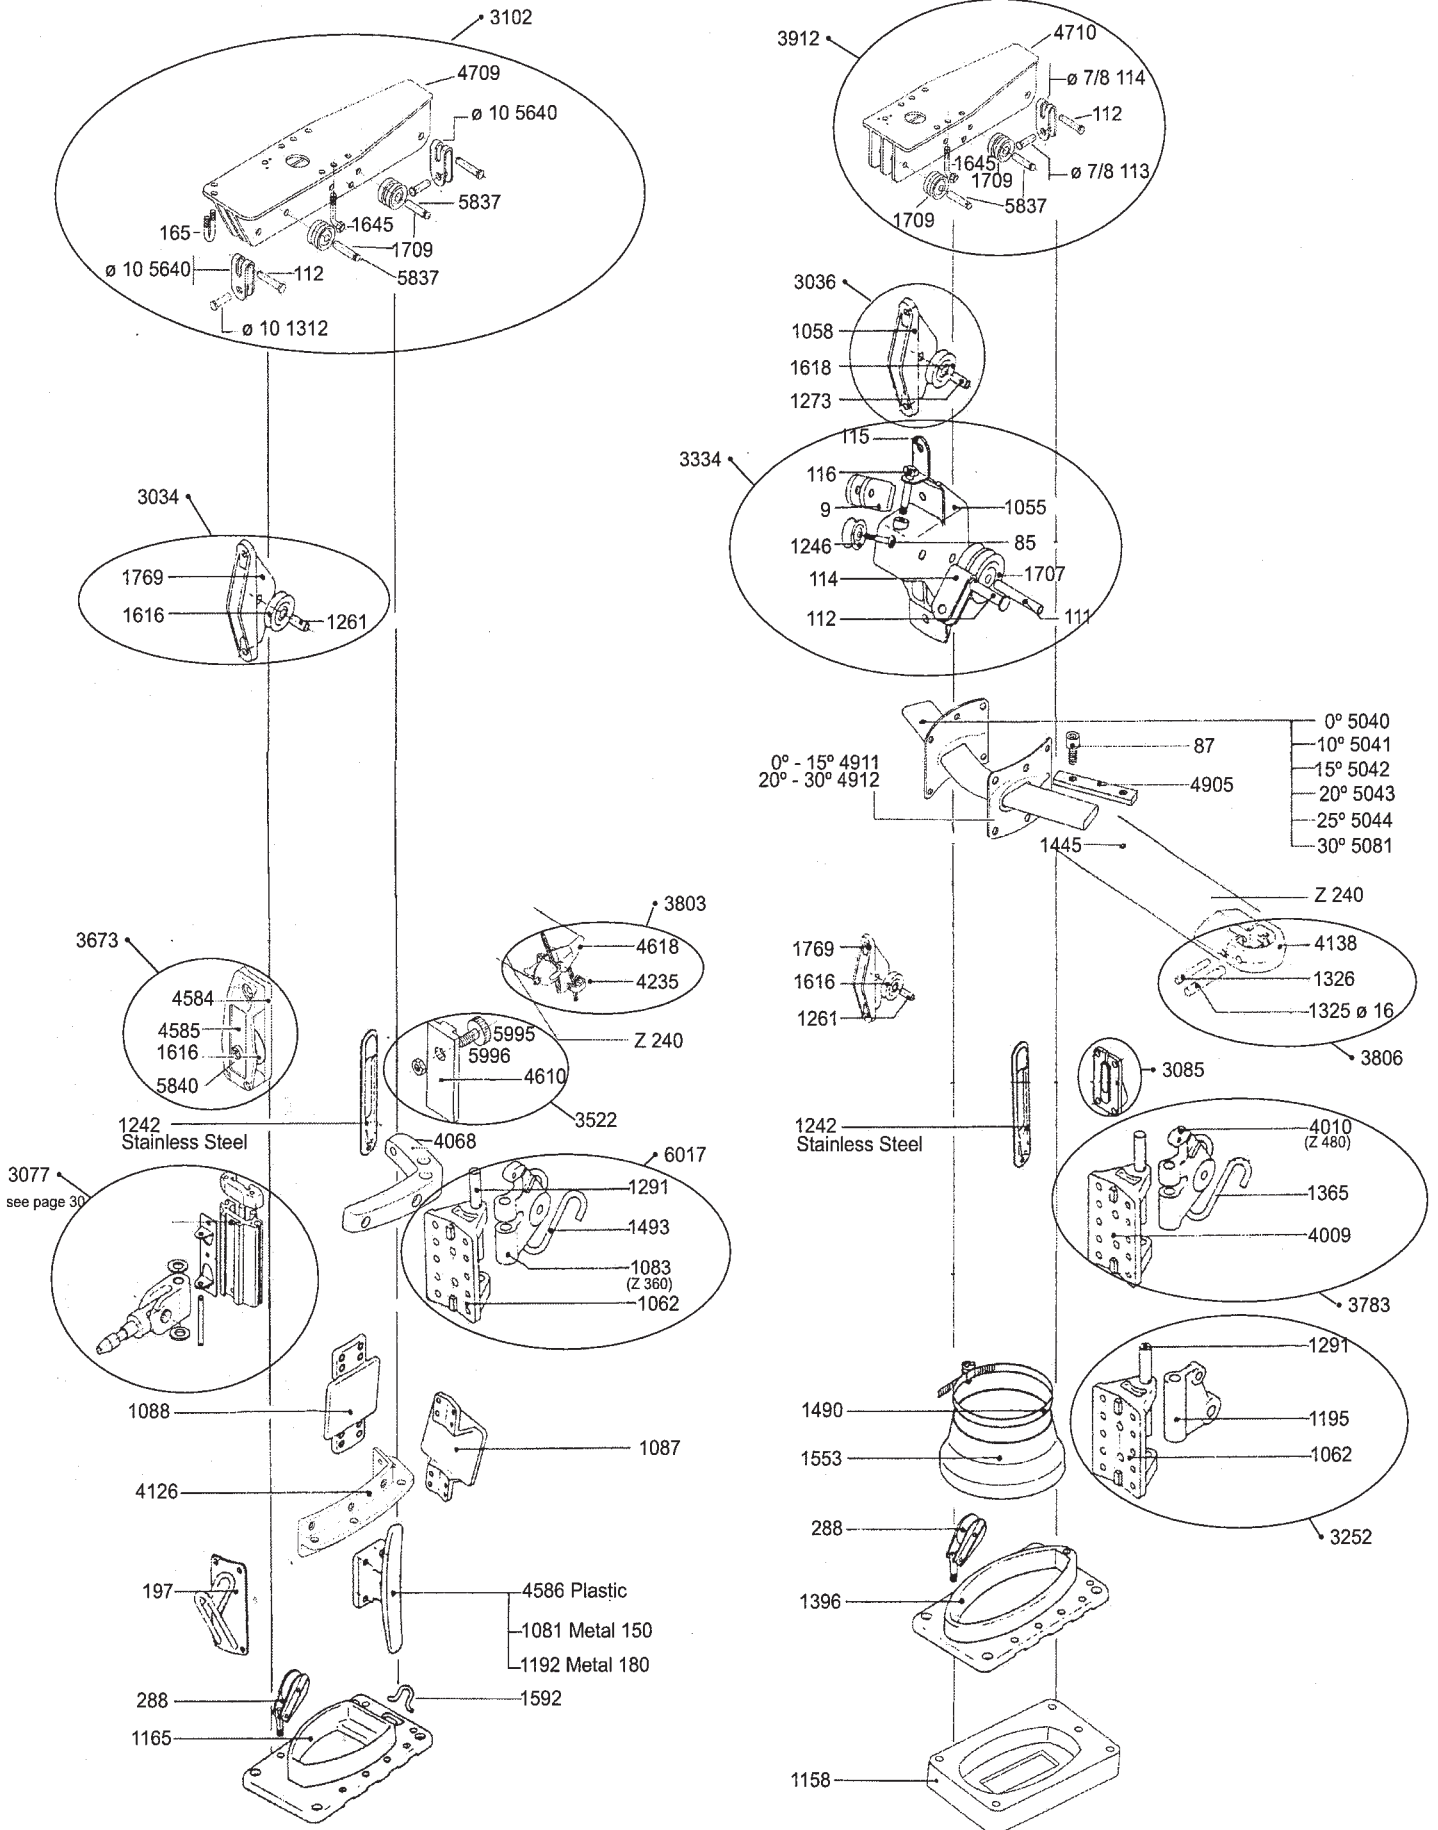

- 0° 5095
- 5° 5088
- 10° 5089
- 15° 5090
- 20° 5091
- 25° 5093
- 30° 5092

- T4 1620
- T5 1621
- T6 1622

MASTS

Z 531

Z 531 7/8

Z 531 7/8 Taper

MASTS

Z 601

Z 601 7/8

Z 601 7/8 Taper

- 0° 5040
- 10° 5041
- 15° 5042
- 20° 5043
- 25° 5044

- 4586 Plastic
- 1081 Metal: 150
- 1192 Metal: 180

MASTS

Z 701

Z 701 7/8

MASTS

Z 901

Z 901 7/8

MASTS

Z 1001

Z 1001 7/8

- 0° 5040
- 10° 5041
- 15° 5042
- 20° 5043
- 25° 5044
- 30° 5081

- 0° - 15° 4913
- 20° - 30° 4914

1242
Stainless Steel

1242
Stainless Steel

4064

151

288

1394

1161