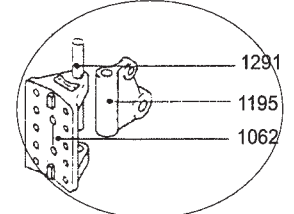

Z 401

MASTS

Z 401 7/8

Z 401 7/8 Taper

MASTS

Z 501

Z 501 7/8

Z 501 7/8 Taper

- 0° 5095
- 5° 5088
- 10° 5089
- 15° 5090
- 20° 5091
- 25° 5093
- 30° 5092

- T4 1620
- T5 1621
- T6 1622

MASTS

Z 531

Z 531 7/8

Z 531 7/8 Taper

MASTS

Z 601

Z 601 7/8

Z 601 7/8 Taper

- 0° 5040
- 10° 5041
- 15° 5042
- 20° 5043
- 25° 5044

- 4586 Plastic
- 1081 Metal: 150
- 1192 Metal: 180

MASTS

Z 701

Z 701 7/8

MASTS

Z 901

Z 901 7/8

MASTS

Z 1001

Z 1001 7/8

- 0° 5040
- 10° 5041
- 15° 5042
- 20° 5043
- 25° 5044
- 30° 5081

- 0° - 15° 4913
- 20° - 30° 4914

1242
Stainless Steel