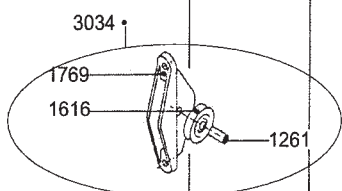

Z 401

MASTS

Z 401 7/8

Z 401 7/8 Taper

MASTS

Z 501

Z 501 7/8

Z 501 7/8 Taper

- 0° 5095
- 5° 5088
- 10° 5089
- 15° 5090
- 20° 5091
- 25° 5093
- 30° 5092

- T4 1620
- T5 1621
- T6 1622

MASTS

Z 531

Z 531 7/8

Z 531 7/8 Taper

MASTS

Z 601

Z 601 7/8

Z 601 7/8 Taper

- 0° 5040
- 10° 5041
- 15° 5042
- 20° 5043
- 25° 5044

- 4586 Plastic
- 1081 Metal: 150
- 1192 Metal: 180

MASTS

Z 701

Z 701 7/8

MASTS

Z 901

Z 901 7/8

MASTS

Z 1001

Z 1001 7/8

- 0° 5040
- 10° 5041
- 15° 5042
- 20° 5043
- 25° 5044
- 30° 5081

- 0° - 15° 4913
- 20° - 30° 4914

1242
Stainless Steel