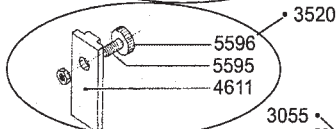

Z 601 7/8

Z 601 7/8 Taper

- 0° 5040
- 10° 5041
- 15° 5042
- 20° 5043
- 25° 5044

- 4586 Plastic
- 1081 Metal: 150
- 1192 Metal: 180

MASTS

Z 701

Z 701 7/8

MASTS

Z 901

Z 901 7/8

MASTS

Z 1001

Z 1001 7/8

- 0° 5040
- 10° 5041
- 15° 5042
- 20° 5043
- 25° 5044
- 30° 5081

- 0° - 15° 4913
- 20° - 30° 4914

1242
Stainless Steel