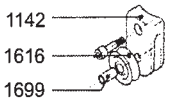

Z 901

Z 901 7/8

MASTS

Z 1001

Z 1001 7/8

- 0° 5040
- 10° 5041
- 15° 5042
- 20° 5043
- 25° 5044
- 30° 5081

- 0° - 15° 4913
- 20° - 30° 4914

1242
Stainless Steel