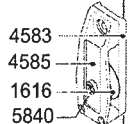

- 0° 5095
- 5° 5088
- 10° 5089
- 15° 5090
- 20° 5091
- 25° 5093
- 30° 5092

- T4 1620
- T5 1621
- T6 1622

MASTS

Z 531

Z 531 7/8

Z 531 7/8 Taper

MASTS

Z 601

Z 601 7/8

Z 601 7/8 Taper

- 0° 5040
- 10° 5041
- 15° 5042
- 20° 5043
- 25° 5044

- 4586 Plastic
- 1081 Metal: 150
- 1192 Metal: 180

MASTS

Z 701

Z 701 7/8

MASTS