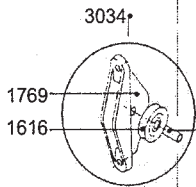

Z 401

MASTS

Z 401 7/8

Z 401 7/8 Taper

MASTS

Z 501

Z 501 7/8

Z 501 7/8 Taper

- 0° 5095
- 5° 5088
- 10° 5089
- 15° 5090
- 20° 5091
- 25° 5093
- 30° 5092

- T4 1620
- T5 1621
- T6 1622

MASTS

Z 531

Z 531 7/8

Z 531 7/8 Taper

MASTS

Z 601

Z 601 7/8

Z 601 7/8 Taper

- 0° 5040
- 10° 5041
- 15° 5042
- 20° 5043
- 25° 5044

- 4586 Plastic
- 1081 Metal: 150
- 1192 Metal: 180

MASTS

Z 701

Z 701 7/8

MASTS

Z 901

Z 901 7/8

MASTS

Z 1001

Z 1001 7/8

- 0° 5040
- 10° 5041
- 15° 5042
- 20° 5043
- 25° 5044
- 30° 5081

- 0° - 15° 4913
- 20° - 30° 4914

1242
Stainless Steel