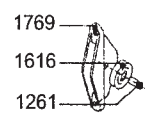

- 0° 5095
- 5° 5088
- 10° 5089
- 15° 5090
- 20° 5091
- 25° 5093
- 30° 5092

- T4 1620
- T5 1621
- T6 1622

MASTS

Z 531

Z 531 7/8

Z 531 7/8 Taper

MASTS

Z 601

Z 601 7/8

Z 601 7/8 Taper

- 0° 5040
- 10° 5041
- 15° 5042
- 20° 5043
- 25° 5044

- 4586 Plastic
- 1081 Metal: 150
- 1192 Metal: 180

MASTS

Z 701

Z 701 7/8

MASTS