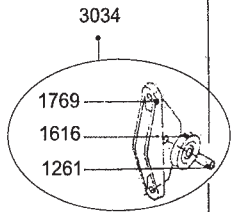

Z 401

MASTS

Z 401 7/8

Z 401 7/8 Taper

MASTS

Z 501

Z 501 7/8

Z 501 7/8 Taper

- 0° 5095
- 5° 5088
- 10° 5089
- 15° 5090
- 20° 5091
- 25° 5093
- 30° 5092

- T4 1620
- T5 1621
- T6 1622

MASTS

Z 531

Z 531 7/8

Z 531 7/8 Taper

MASTS

Z 601

Z 601 7/8

Z 601 7/8 Taper

- 0° 5040
- 10° 5041
- 15° 5042
- 20° 5043
- 25° 5044

- 4586 Plastic
- 1081 Metal: 150
- 1192 Metal: 180

MASTS

Z 701

Z 701 7/8

MASTS

Z 901

Z 901 7/8

MASTS

Z 1001

Z 1001 7/8

- 0° 5040
- 10° 5041
- 15° 5042
- 20° 5043
- 25° 5044
- 30° 5081

- 0° - 15° 4913
- 20° - 30° 4914

1242
Stainless Steel