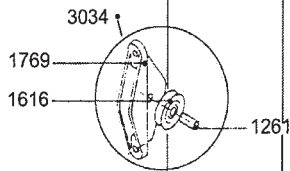

- 0° 5095
- 5° 5088
- 10° 5089
- 15° 5090
- 20° 5091
- 25° 5093
- 30° 5092

- T4 1620
- T5 1621
- T6 1622

MASTS

Z 531

Z 531 7/8

Z 531 7/8 Taper

MASTS

Z 601

Z 601 7/8

Z 601 7/8 Taper

- 0° 5040
- 10° 5041
- 15° 5042
- 20° 5043
- 25° 5044

- 4586 Plastic
- 1081 Metal: 150
- 1192 Metal: 180

MASTS

Z 701

Z 701 7/8

MASTS

Z 901

Z 901 7/8

MASTS

Z 1001

Z 1001 7/8

- 0° 5040
- 10° 5041
- 15° 5042
- 20° 5043
- 25° 5044
- 30° 5081

- 0° - 15° 4913
- 20° - 30° 4914

1242
Stainless Steel