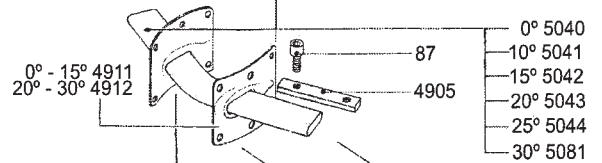

- 0° 5095
- 5° 5088
- 10° 5089
- 15° 5090
- 20° 5091
- 25° 5093
- 30° 5092

- T4 1620
- T5 1621
- T6 1622

MASTS

Z 531

Z 531 7/8

Z 531 7/8 Taper

MASTS

Z 601

Z 601 7/8

Z 601 7/8 Taper

- 0° 5040
- 10° 5041
- 15° 5042
- 20° 5043
- 25° 5044

- 4586 Plastic
- 1081 Metal: 150
- 1192 Metal: 180

MASTS

Z 701

Z 701 7/8

MASTS

Z 901

Z 901 7/8

MASTS

Z 1001

Z 1001 7/8

- 0° 5040
- 10° 5041
- 15° 5042
- 20° 5043
- 25° 5044
- 30° 5081

- 0° - 15° 4913
- 20° - 30° 4914

1242
Stainless Steel