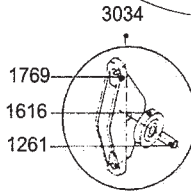

Z 401

MASTS

Z 401 7/8

Z 401 7/8 Taper

MASTS

Z 501

Z 501 7/8

Z 501 7/8 Taper

- 0° 5095
- 5° 5088
- 10° 5089
- 15° 5090
- 20° 5091
- 25° 5093
- 30° 5092

- T4 1620
- T5 1621
- T6 1622

MASTS

Z 531

Z 531 7/8

Z 531 7/8 Taper

MASTS

Z 601

Z 601 7/8

Z 601 7/8 Taper

- 0° 5040
- 10° 5041
- 15° 5042
- 20° 5043
- 25° 5044

- 4586 Plastic
- 1081 Metal: 150
- 1192 Metal: 180

MASTS

Z 701

Z 701 7/8

MASTS

Z 901

Z 901 7/8

MASTS

Z 1001

Z 1001 7/8

- 0° 5040
- 10° 5041
- 15° 5042
- 20° 5043
- 25° 5044
- 30° 5081

- 0° - 15° 4913
- 20° - 30° 4914

1242
Stainless Steel