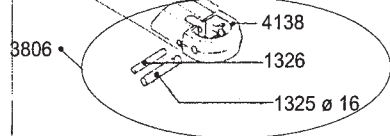

- 0° 5095
- 5° 5088
- 10° 5089
- 15° 5090
- 20° 5091
- 25° 5093
- 30° 5092

- T4 1620
- T5 1621
- T6 1622

MASTS

Z 531

Z 531 7/8

Z 531 7/8 Taper

MASTS

Z 601

Z 601 7/8

Z 601 7/8 Taper

- 0° 5040
- 10° 5041
- 15° 5042
- 20° 5043
- 25° 5044

- 4586 Plastic
- 1081 Metal: 150
- 1192 Metal: 180

MASTS

Z 701

Z 701 7/8

MASTS