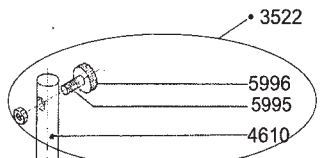

Z 401

MASTS

Z 401 7/8

Z 401 7/8 Taper

MASTS

Z 501

Z 501 7/8

Z 501 7/8 Taper

- 0° 5095
- 5° 5088
- 10° 5089
- 15° 5090
- 20° 5091
- 25° 5093
- 30° 5092

- T4 1620
- T5 1621
- T6 1622

MASTS

Z 531

Z 531 7/8

Z 531 7/8 Taper

MASTS

Z 601

Z 601 7/8

Z 601 7/8 Taper

- 0° 5040
- 10° 5041
- 15° 5042
- 20° 5043
- 25° 5044

- 4586 Plastic
- 1081 Metal: 150
- 1192 Metal: 180

MASTS

Z 701

Z 701 7/8

MASTS

Z 901

Z 901 7/8

MASTS

Z 1001

Z 1001 7/8

- 0° 5040
- 10° 5041
- 15° 5042
- 20° 5043
- 25° 5044
- 30° 5081

- 0° - 15° 4913
- 20° - 30° 4914

1242
Stainless Steel