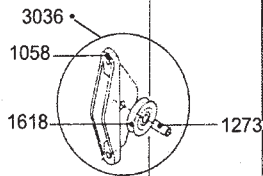

- 0° 5095
- 5° 5088
- 10° 5089
- 15° 5090
- 20° 5091
- 25° 5093
- 30° 5092

- T4 1620
- T5 1621
- T6 1622

MASTS

Z 531

Z 531 7/8

Z 531 7/8 Taper

MASTS

Z 601

Z 601 7/8

Z 601 7/8 Taper

- 0° 5040
- 10° 5041
- 15° 5042
- 20° 5043
- 25° 5044

- 4586 Plastic
- 1081 Metal: 150
- 1192 Metal: 180

MASTS

Z 701

Z 701 7/8

MASTS

Z 901

Z 901 7/8

MASTS

Z 1001

Z 1001 7/8

- 0° 5040
- 10° 5041
- 15° 5042
- 20° 5043
- 25° 5044
- 30° 5081

- 0° - 15° 4913
- 20° - 30° 4914

1242
Stainless Steel