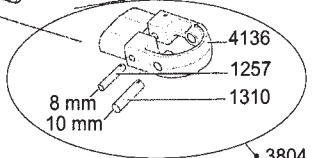

Z 401

MASTS

Z 401 7/8

Z 401 7/8 Taper

MASTS

Z 501

Z 501 7/8

Z 501 7/8 Taper

- 0° 5095
- 5° 5088
- 10° 5089
- 15° 5090
- 20° 5091
- 25° 5093
- 30° 5092

- T4 1620
- T5 1621
- T6 1622

MASTS

Z 531

Z 531 7/8

Z 531 7/8 Taper

MASTS

Z 601

Z 601 7/8

Z 601 7/8 Taper

- 0° 5040
- 10° 5041
- 15° 5042
- 20° 5043
- 25° 5044

- 4586 Plastic
- 1081 Metal: 150
- 1192 Metal: 180

MASTS

Z 701

Z 701 7/8

MASTS