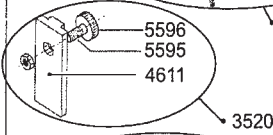

- 0° 5095
- 5° 5088
- 10° 5089
- 15° 5090
- 20° 5091
- 25° 5093
- 30° 5092

- T4 1620
- T5 1621
- T6 1622

MASTS

Z 531

Z 531 7/8

Z 531 7/8 Taper

MASTS

Z 601

Z 601 7/8

Z 601 7/8 Taper

- 0° 5040
- 10° 5041
- 15° 5042
- 20° 5043
- 25° 5044

- 4586 Plastic
- 1081 Metal: 150
- 1192 Metal: 180

MASTS

Z 701

Z 701 7/8

MASTS

Z 901

Z 901 7/8

MASTS

Z 1001

Z 1001 7/8

- 0° 5040
- 10° 5041
- 15° 5042
- 20° 5043
- 25° 5044
- 30° 5081

- 0° - 15° 4913
- 20° - 30° 4914

1242
Stainless Steel