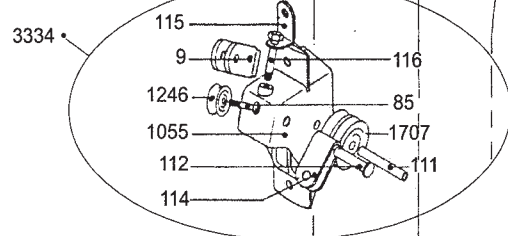

Z 401

MASTS

Z 401 7/8

Z 401 7/8 Taper

MASTS

Z 501

Z 501 7/8

Z 501 7/8 Taper

- 0° 5095
- 5° 5088
- 10° 5089
- 15° 5090
- 20° 5091
- 25° 5093
- 30° 5092

- T4 1620
- T5 1621
- T6 1622

MASTS

Z 531

Z 531 7/8

Z 531 7/8 Taper

MASTS

Z 601

Z 601 7/8

Z 601 7/8 Taper

- 0° 5040
- 10° 5041
- 15° 5042
- 20° 5043
- 25° 5044

- 4586 Plastic
- 1081 Metal: 150
- 1192 Metal: 180

MASTS

Z 701

Z 701 7/8

MASTS

Z 901

Z 901 7/8

MASTS

Z 1001

Z 1001 7/8

- 0° 5040
- 10° 5041
- 15° 5042
- 20° 5043
- 25° 5044
- 30° 5081

- 0° - 15° 4913
- 20° - 30° 4914

1242
Stainless Steel