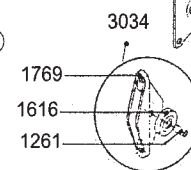

Z 401

MASTS

Z 401 7/8

Z 401 7/8 Taper

MASTS

Z 501

Z 501 7/8

Z 501 7/8 Taper

- 0° 5095
- 5° 5088
- 10° 5089
- 15° 5090
- 20° 5091
- 25° 5093
- 30° 5092

- T4 1620
- T5 1621
- T6 1622

MASTS

Z 531

Z 531 7/8

Z 531 7/8 Taper

MASTS

Z 601

Z 601 7/8

Z 601 7/8 Taper

- 0° 5040
- 10° 5041
- 15° 5042
- 20° 5043
- 25° 5044

- 4586 Plastic
- 1081 Metal: 150
- 1192 Metal: 180

MASTS

Z 701

Z 701 7/8

MASTS

Z 901

Z 901 7/8

MASTS

Z 1001

Z 1001 7/8

- 0° 5040
- 10° 5041
- 15° 5042
- 20° 5043
- 25° 5044
- 30° 5081

- 0° - 15° 4913
- 20° - 30° 4914

1242
Stainless Steel