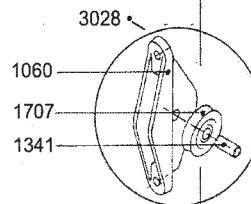

- 0° 5095
- 5° 5088
- 10° 5089
- 15° 5090
- 20° 5091
- 25° 5093
- 30° 5092

- T4 1620
- T5 1621
- T6 1622

MASTS

Z 531

Z 531 7/8

Z 531 7/8 Taper

MASTS

Z 601

Z 601 7/8

Z 601 7/8 Taper

- 0° 5040
- 10° 5041
- 15° 5042
- 20° 5043
- 25° 5044

- 4586 Plastic
- 1081 Metal: 150
- 1192 Metal: 180

MASTS

Z 701

Z 701 7/8

MASTS

Z 901

Z 901 7/8

MASTS

Z 1001

Z 1001 7/8

- 0° 5040
- 10° 5041
- 15° 5042
- 20° 5043
- 25° 5044
- 30° 5081

- 0° - 15° 4913
- 20° - 30° 4914

1242
Stainless Steel