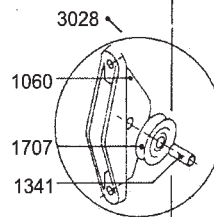

- 0° 5095
- 5° 5088
- 10° 5089
- 15° 5090
- 20° 5091
- 25° 5093
- 30° 5092

- T4 1620
- T5 1621
- T6 1622

MASTS

Z 531

Z 531 7/8

Z 531 7/8 Taper

MASTS

Z 601

Z 601 7/8

Z 601 7/8 Taper

- 0° 5040
- 10° 5041
- 15° 5042
- 20° 5043
- 25° 5044

- 4586 Plastic
- 1081 Metal: 150
- 1192 Metal: 180

MASTS

Z 701

Z 701 7/8

MASTS

Z 901

Z 901 7/8

MASTS

Z 1001

Z 1001 7/8

- 0° 5040
- 10° 5041
- 15° 5042
- 20° 5043
- 25° 5044
- 30° 5081

- 0° - 15° 4913
- 20° - 30° 4914

1242
Stainless Steel