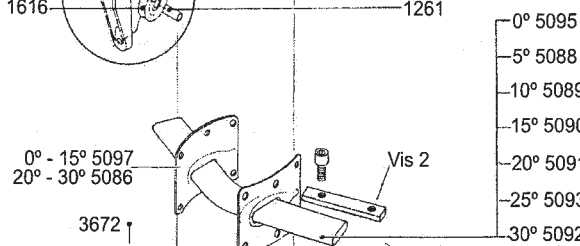

Z 401

MASTS

Z 401 7/8

Z 401 7/8 Taper

MASTS

Z 501

Z 501 7/8

Z 501 7/8 Taper

- 0° 5095
- 5° 5088
- 10° 5089
- 15° 5090
- 20° 5091
- 25° 5093
- 30° 5092

- T4 1620
- T5 1621
- T6 1622

MASTS

Z 531

Z 531 7/8

Z 531 7/8 Taper

MASTS

Z 601

Z 601 7/8

Z 601 7/8 Taper

- 0° 5040
- 10° 5041
- 15° 5042
- 20° 5043
- 25° 5044

- 4586 Plastic
- 1081 Metal: 150
- 1192 Metal: 180

MASTS

Z 701

Z 701 7/8

MASTS

Z 901

Z 901 7/8

MASTS

Z 1001

Z 1001 7/8

- 0° 5040
- 10° 5041
- 15° 5042
- 20° 5043
- 25° 5044
- 30° 5081

- 0° - 15° 4913
- 20° - 30° 4914

1242
Stainless Steel