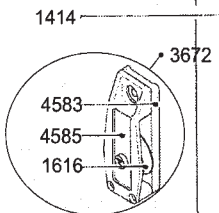

Z 401

MASTS

Z 401 7/8

Z 401 7/8 Taper

MASTS

Z 501

Z 501 7/8

Z 501 7/8 Taper

- 0° 5095
- 5° 5088
- 10° 5089
- 15° 5090
- 20° 5091
- 25° 5093
- 30° 5092

- T4 1620
- T5 1621
- T6 1622

MASTS

Z 531

Z 531 7/8

Z 531 7/8 Taper

MASTS

Z 601

Z 601 7/8

Z 601 7/8 Taper

- 0° 5040
- 10° 5041
- 15° 5042
- 20° 5043
- 25° 5044

- 4586 Plastic
- 1081 Metal: 150
- 1192 Metal: 180

MASTS

Z 701

Z 701 7/8

MASTS

Z 901

Z 901 7/8

MASTS

Z 1001

Z 1001 7/8

- 0° 5040
- 10° 5041
- 15° 5042
- 20° 5043
- 25° 5044
- 30° 5081

- 0° - 15° 4913
- 20° - 30° 4914

1242
Stainless Steel