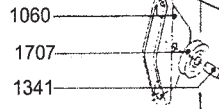

Z 601 7/8

Z 601 7/8 Taper

- 0° 5040
- 10° 5041
- 15° 5042
- 20° 5043
- 25° 5044

- 4586 Plastic
- 1081 Metal: 150
- 1192 Metal: 180

MASTS

Z 701

Z 701 7/8

MASTS

Z 901

Z 901 7/8

MASTS

Z 1001

Z 1001 7/8

- 0° 5040
- 10° 5041
- 15° 5042
- 20° 5043
- 25° 5044
- 30° 5081

- 0° - 15° 4913
- 20° - 30° 4914

1242
Stainless Steel