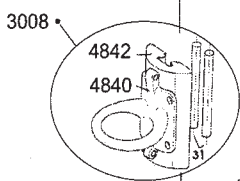

Z 401

MASTS

Z 401 7/8

Z 401 7/8 Taper

MASTS

Z 501

Z 501 7/8

Z 501 7/8 Taper

- 0° 5095
- 5° 5088
- 10° 5089
- 15° 5090
- 20° 5091
- 25° 5093
- 30° 5092

- T4 1620
- T5 1621
- T6 1622

MASTS

Z 531

Z 531 7/8

Z 531 7/8 Taper

MASTS

Z 601

Z 601 7/8

Z 601 7/8 Taper

- 0° 5040
- 10° 5041
- 15° 5042
- 20° 5043
- 25° 5044

- 4586 Plastic
- 1081 Metal: 150
- 1192 Metal: 180

MASTS

Z 701

Z 701 7/8

MASTS

Z 901

Z 901 7/8

MASTS

Z 1001

Z 1001 7/8

- 0° 5040
- 10° 5041
- 15° 5042
- 20° 5043
- 25° 5044
- 30° 5081

- 0° - 15° 4913
- 20° - 30° 4914

1242
Stainless Steel