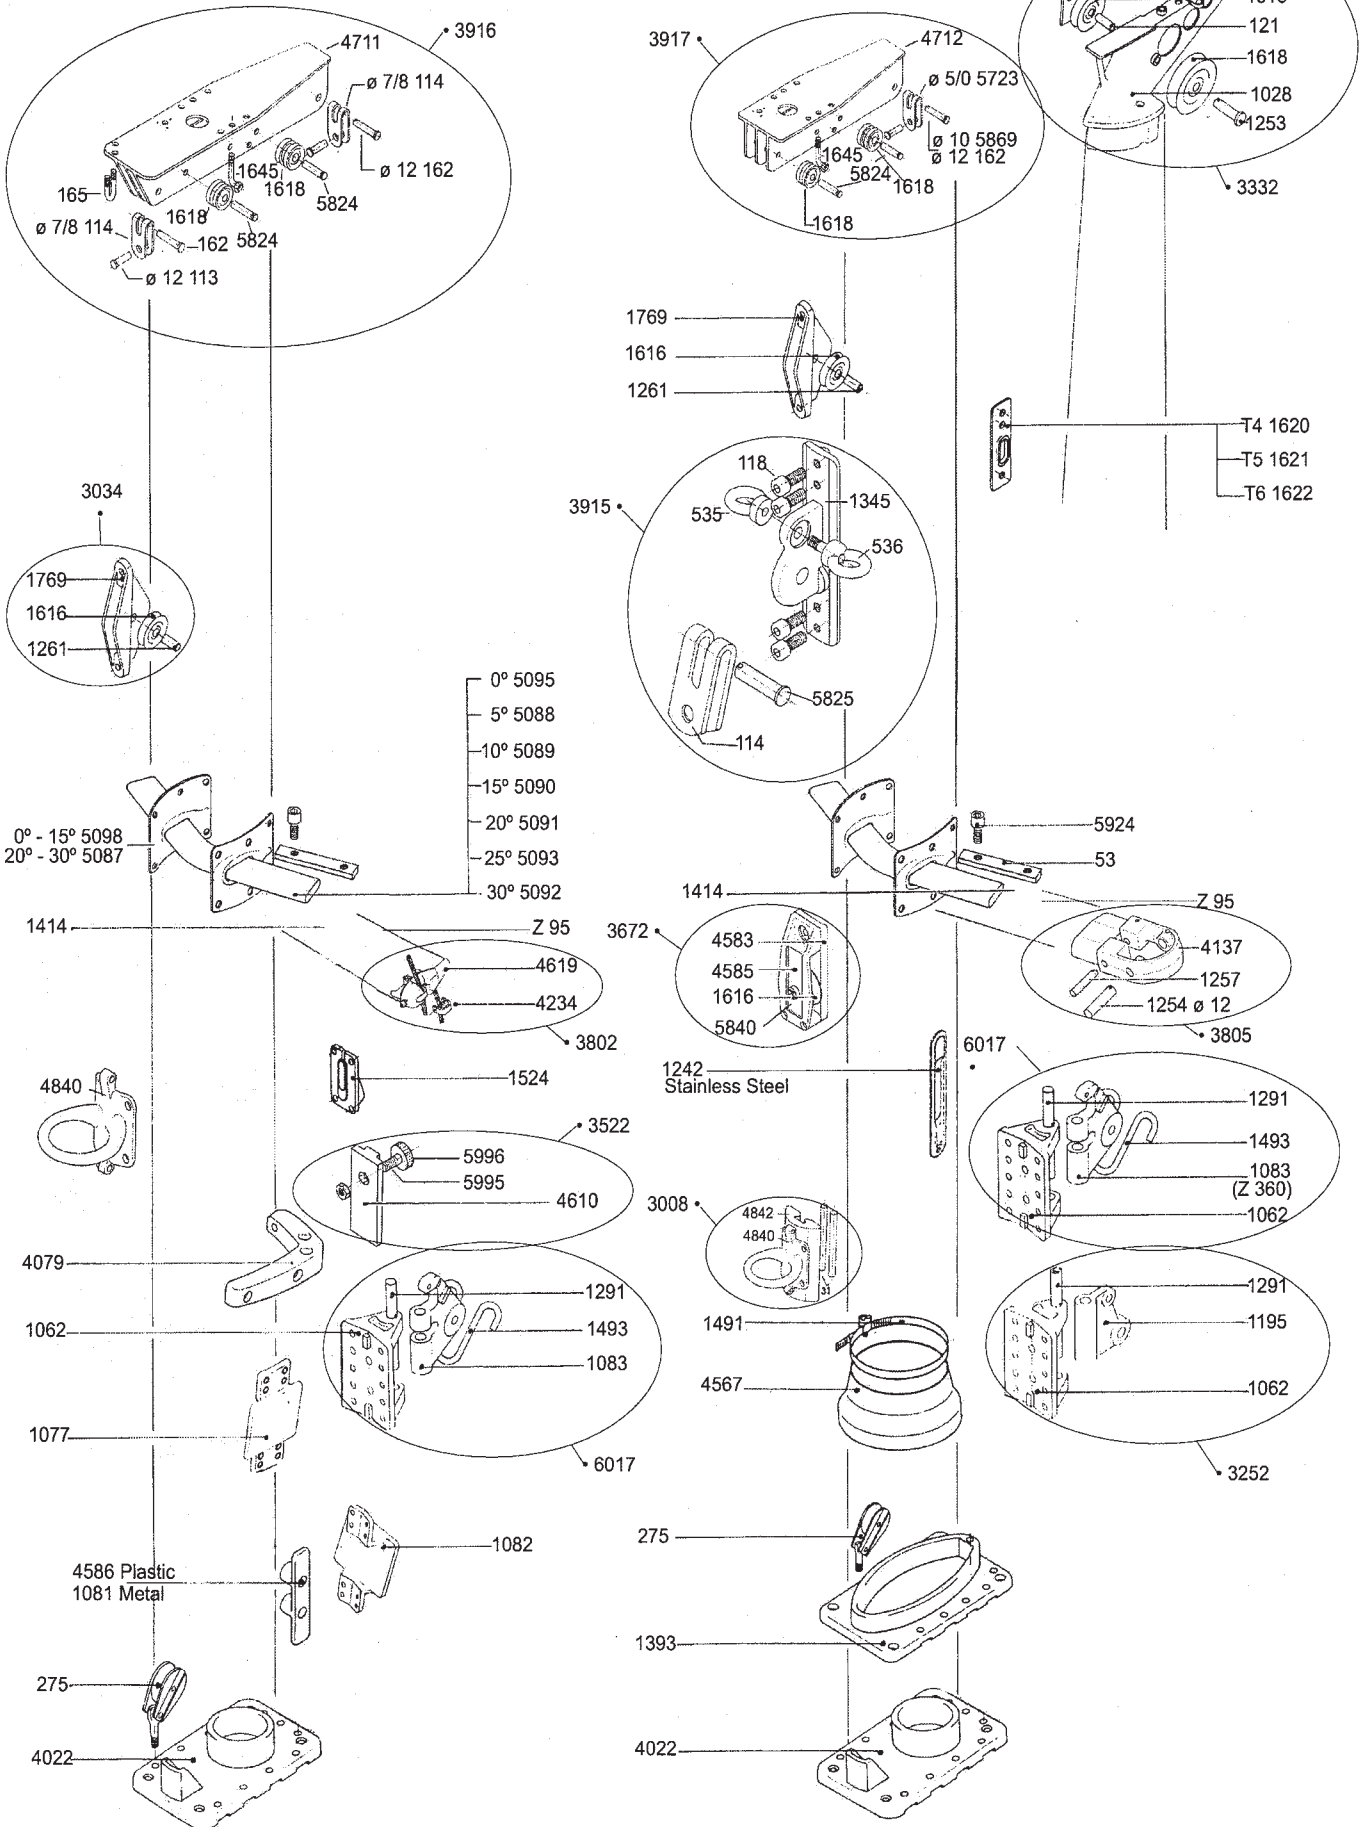

Z 401

MASTS

Z 401 7/8

Z 401 7/8 Taper

MASTS

Z 501

Z 501 7/8

Z 501 7/8 Taper

- 0° 5095
- 5° 5088
- 10° 5089
- 15° 5090
- 20° 5091
- 25° 5093
- 30° 5092

- T4 1620
- T5 1621
- T6 1622

MASTS

Z 531

Z 531 7/8

Z 531 7/8 Taper

MASTS

Z 601

Z 601 7/8

Z 601 7/8 Taper

- 0° 5040
- 10° 5041
- 15° 5042
- 20° 5043
- 25° 5044

- 4586 Plastic
- 1081 Metal: 150
- 1192 Metal: 180

MASTS

Z 701

Z 701 7/8

MASTS

Z 901

Z 901 7/8

MASTS

Z 1001

Z 1001 7/8

- 0° 5040
- 10° 5041
- 15° 5042
- 20° 5043
- 25° 5044
- 30° 5081

- 0° - 15° 4913
- 20° - 30° 4914

1242
Stainless Steel