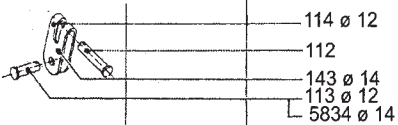

- 0° 5095
- 5° 5088
- 10° 5089
- 15° 5090
- 20° 5091
- 25° 5093
- 30° 5092

- T4 1620
- T5 1621
- T6 1622

MASTS

Z 531

Z 531 7/8

Z 531 7/8 Taper

MASTS

Z 601

Z 601 7/8

Z 601 7/8 Taper

- 0° 5040
- 10° 5041
- 15° 5042
- 20° 5043
- 25° 5044

- 4586 Plastic
- 1081 Metal: 150
- 1192 Metal: 180

MASTS

Z 701

Z 701 7/8

MASTS