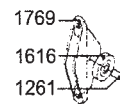

- 0° 5095
- 5° 5088
- 10° 5089
- 15° 5090
- 20° 5091
- 25° 5093
- 30° 5092

- T4 1620
- T5 1621
- T6 1622

MASTS

Z 531

Z 531 7/8

Z 531 7/8 Taper

MASTS

Z 601

Z 601 7/8

Z 601 7/8 Taper

- 0° 5040
- 10° 5041
- 15° 5042
- 20° 5043
- 25° 5044

- 4586 Plastic
- 1081 Metal: 150
- 1192 Metal: 180

MASTS

Z 701

Z 701 7/8

MASTS

Z 901

Z 901 7/8

MASTS

Z 1001

Z 1001 7/8

- 0° 5040
- 10° 5041
- 15° 5042
- 20° 5043
- 25° 5044
- 30° 5081

- 0° - 15° 4913
- 20° - 30° 4914

1242
Stainless Steel