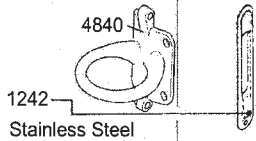

Z 401

MASTS

Z 401 7/8

Z 401 7/8 Taper

MASTS

Z 501

Z 501 7/8

Z 501 7/8 Taper

- 0° 5095
- 5° 5088
- 10° 5089
- 15° 5090
- 20° 5091
- 25° 5093
- 30° 5092

- T4 1620
- T5 1621
- T6 1622

MASTS

Z 531

Z 531 7/8

Z 531 7/8 Taper

MASTS

Z 601

Z 601 7/8

Z 601 7/8 Taper

- 0° 5040
- 10° 5041
- 15° 5042
- 20° 5043
- 25° 5044

- 4586 Plastic
- 1081 Metal: 150
- 1192 Metal: 180

MASTS

Z 701

Z 701 7/8

MASTS

Z 901

Z 901 7/8

MASTS

Z 1001

Z 1001 7/8

- 0° 5040
- 10° 5041
- 15° 5042
- 20° 5043
- 25° 5044
- 30° 5081

- 0° - 15° 4913
- 20° - 30° 4914

1242
Stainless Steel