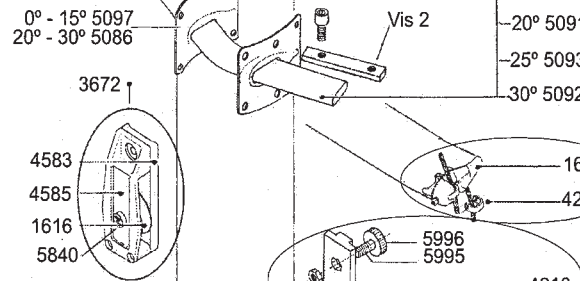

Z 401

MASTS

Z 401 7/8

Z 401 7/8 Taper

MASTS

Z 501

Z 501 7/8

Z 501 7/8 Taper

- 0° 5095
- 5° 5088
- 10° 5089
- 15° 5090
- 20° 5091
- 25° 5093
- 30° 5092

- T4 1620
- T5 1621
- T6 1622

MASTS

Z 531

Z 531 7/8

Z 531 7/8 Taper

MASTS

Z 601

Z 601 7/8

Z 601 7/8 Taper

- 0° 5040
- 10° 5041
- 15° 5042
- 20° 5043
- 25° 5044

- 4586 Plastic
- 1081 Metal: 150
- 1192 Metal: 180

MASTS

Z 701

Z 701 7/8

MASTS

Z 901

Z 901 7/8

MASTS

Z 1001

Z 1001 7/8

- 0° 5040
- 10° 5041
- 15° 5042
- 20° 5043
- 25° 5044
- 30° 5081

- 0° - 15° 4913
- 20° - 30° 4914

1242
Stainless Steel