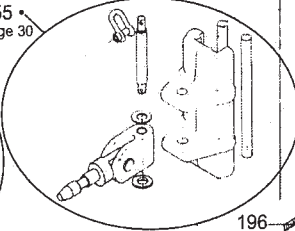

MASTS

Z 1001

Z 1001 7/8

- 0° 5040
- 10° 5041
- 15° 5042
- 20° 5043
- 25° 5044
- 30° 5081

- 0° - 15° 4913
- 20° - 30° 4914

1242
Stainless Steel

1242
Stainless Steel

4064

151

288

1394

1161