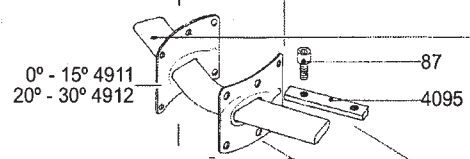

Z 401

MASTS

Z 401 7/8

Z 401 7/8 Taper

MASTS

Z 501

Z 501 7/8

Z 501 7/8 Taper

- 0° 5095
- 5° 5088
- 10° 5089
- 15° 5090
- 20° 5091
- 25° 5093
- 30° 5092

- T4 1620
- T5 1621
- T6 1622

MASTS

Z 531

Z 531 7/8

Z 531 7/8 Taper

MASTS

Z 601

Z 601 7/8

Z 601 7/8 Taper

- 0° 5040
- 10° 5041
- 15° 5042
- 20° 5043
- 25° 5044

- 4586 Plastic
- 1081 Metal: 150
- 1192 Metal: 180

MASTS

Z 701

Z 701 7/8

MASTS

Z 901

Z 901 7/8

MASTS

Z 1001

Z 1001 7/8

- 0° 5040
- 10° 5041
- 15° 5042
- 20° 5043
- 25° 5044
- 30° 5081

- 0° - 15° 4913
- 20° - 30° 4914

1242
Stainless Steel